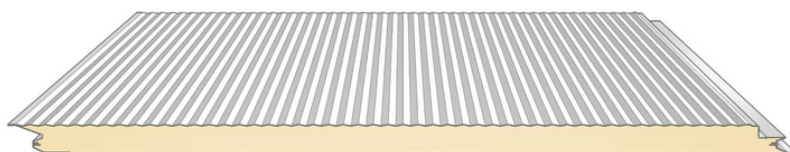

Terminación exterior micro RIB