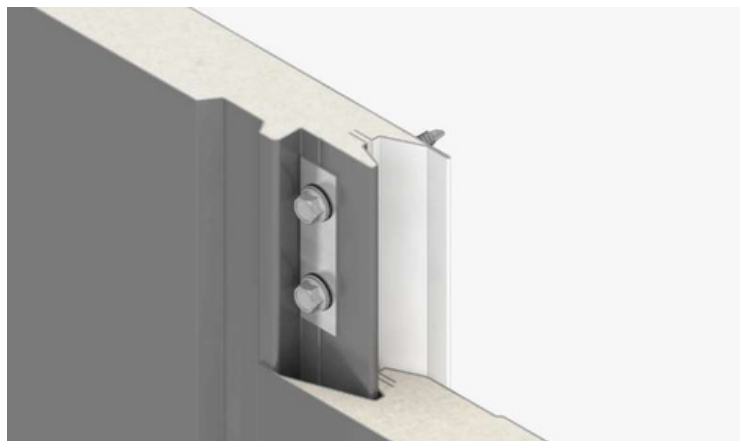

Tornillos autopercutores

Tipo de encastre