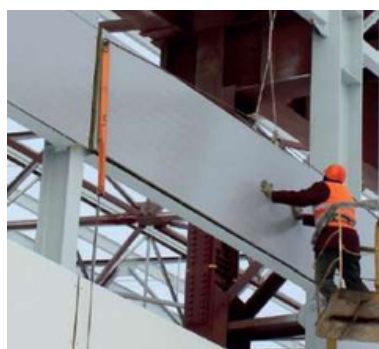

Formas de colocación: Horizontal