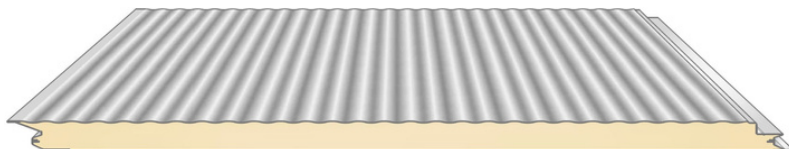

Panel sándwich para muros

Terminación en ambas caras en acero y fijación oculta

Espesor (mm)	Peso propio (kg/m²)	Carga uniformemente repartida (Kg/m²)			
		Distancia entre apoyos (m)			
		2	3	4	5
40	10,3	78	52	37	
50	10,7	80	53	37	
80	11,9	135	93	55	39

Flecha Maxima=L/200

Terminación exterior micro sinusoidal