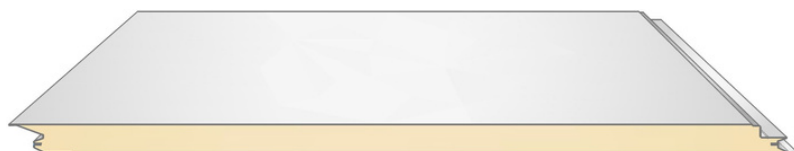

Terminación exterior Liso